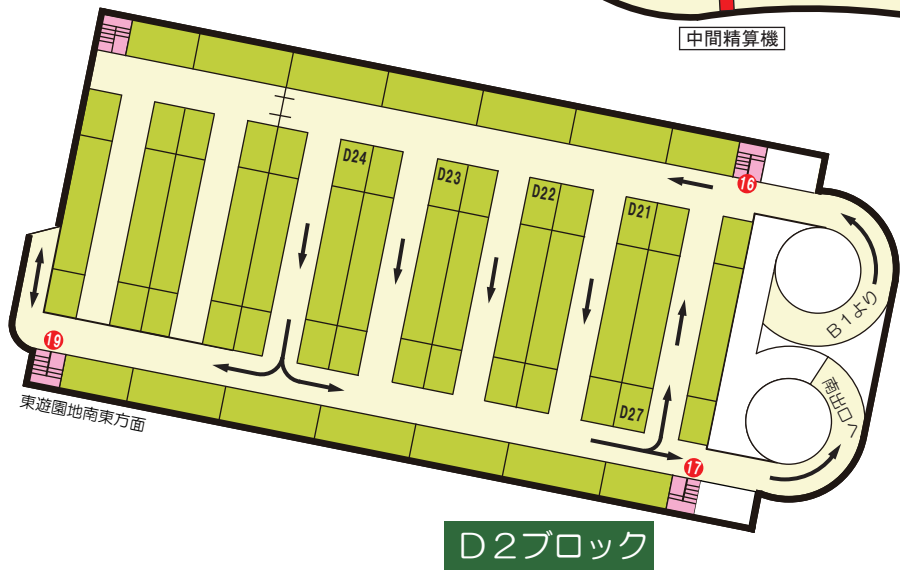

地下1階

D1ブロック

地下2階

【南駐車場】

D2ブロック

- 車 室
- 車 路
- 歩行者通路
- 自動二輪車区画

Cブロック

Bブロック

※C10車いす専用スペース

【北駐車場】

Aブロック

※A42車いす専用スペース

フラワーロード東方面