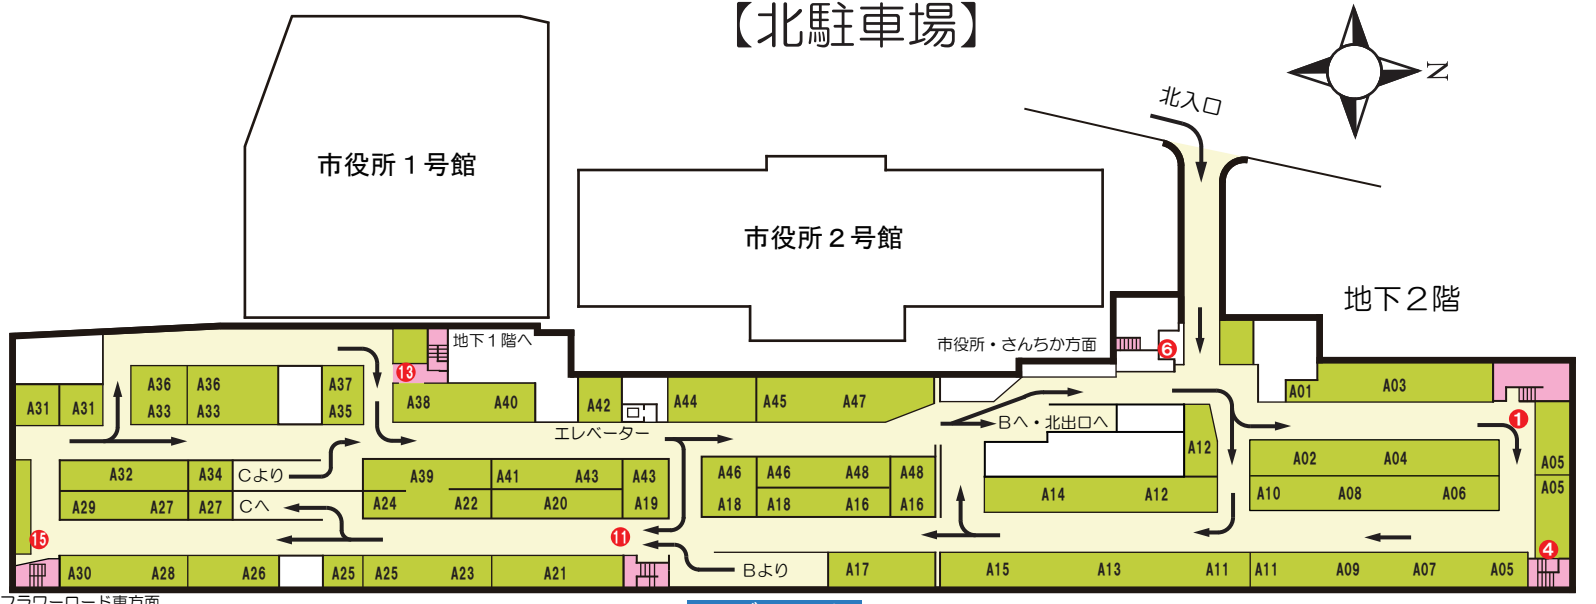

地下1階

D1ブロック

地下2階

【南駐車場】

D2ブロック

- 車 室
- 車 路
- 歩行者通路
- 自動二輪車区画

Cブロック

Bブロック

※C10車いす専用スペース

【北駐車場】

Aブロック

※A42車いす専用スペース

フラワーロード東方面