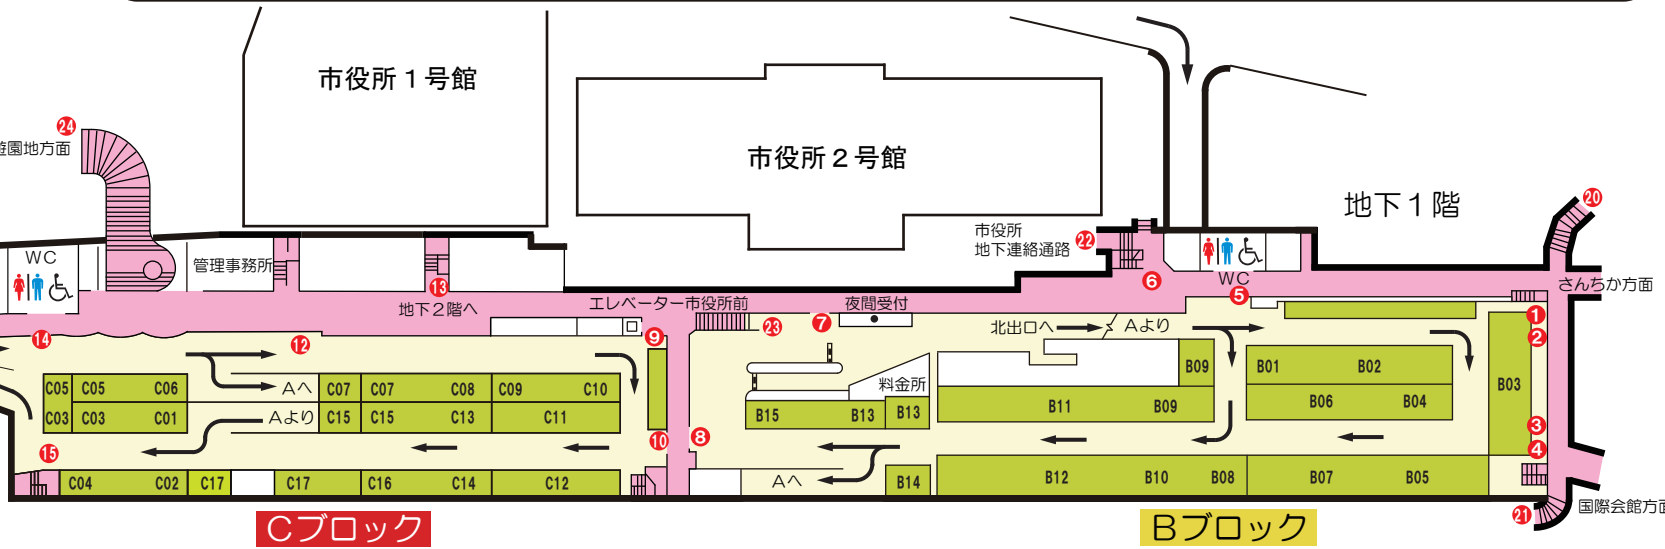

地下1階

D1ブロック

地下2階

【南駐車場】

D2ブロック

- 車 室
- 車 路
- 歩行者通路
- 自動二輪車区画

Cブロック

Bブロック

※C10車いす専用スペース

【北駐車場】

Aブロック

※A42車いす専用スペース

フラワーロード東方面