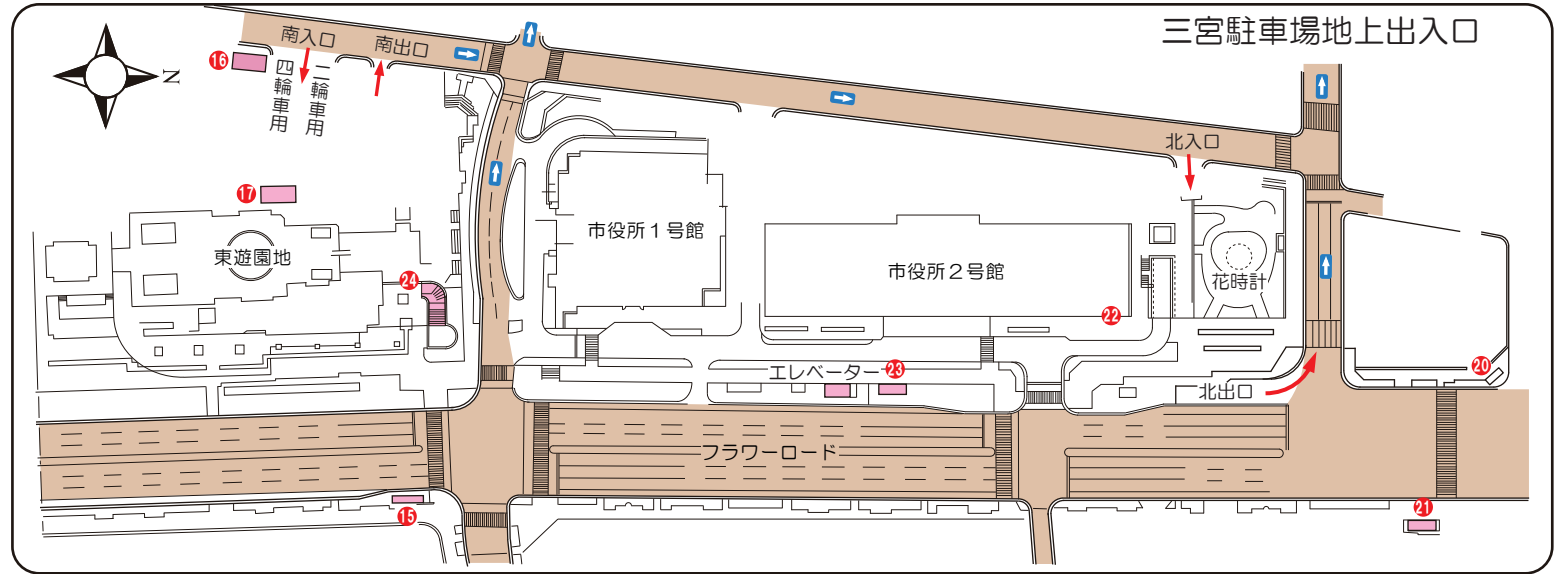

地下1階

D1ブロック

地下2階

【南駐車場】

D2ブロック

- 車 室
- 車 路
- 歩行者通路
- 自動二輪車区画

Cブロック

Bブロック

※C10車いす専用スペース

【北駐車場】

Aブロック

※A42車いす専用スペース

フラワーロード東方面