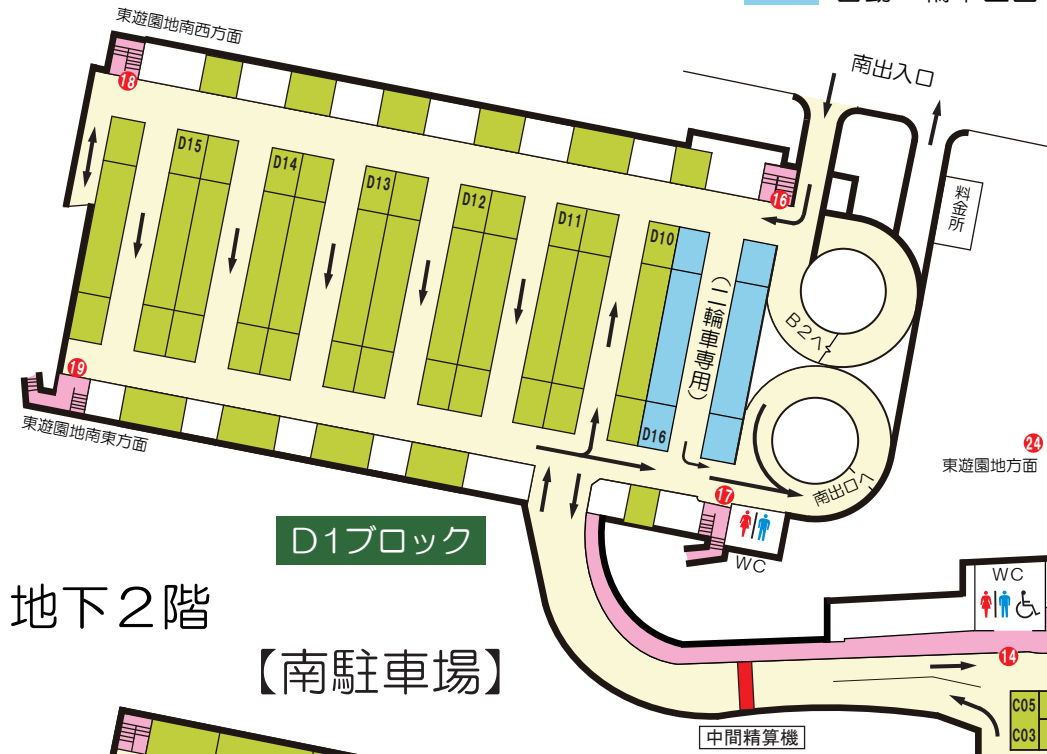

地下1階

D1ブロック

地下2階

【南駐車場】

D2ブロック

- 車 室
- 車 路
- 歩行者通路
- 自動二輪車区画

Cブロック

Bブロック

※C10車いす専用スペース

【北駐車場】

Aブロック

※A42車いす専用スペース

フラワーロード東方面