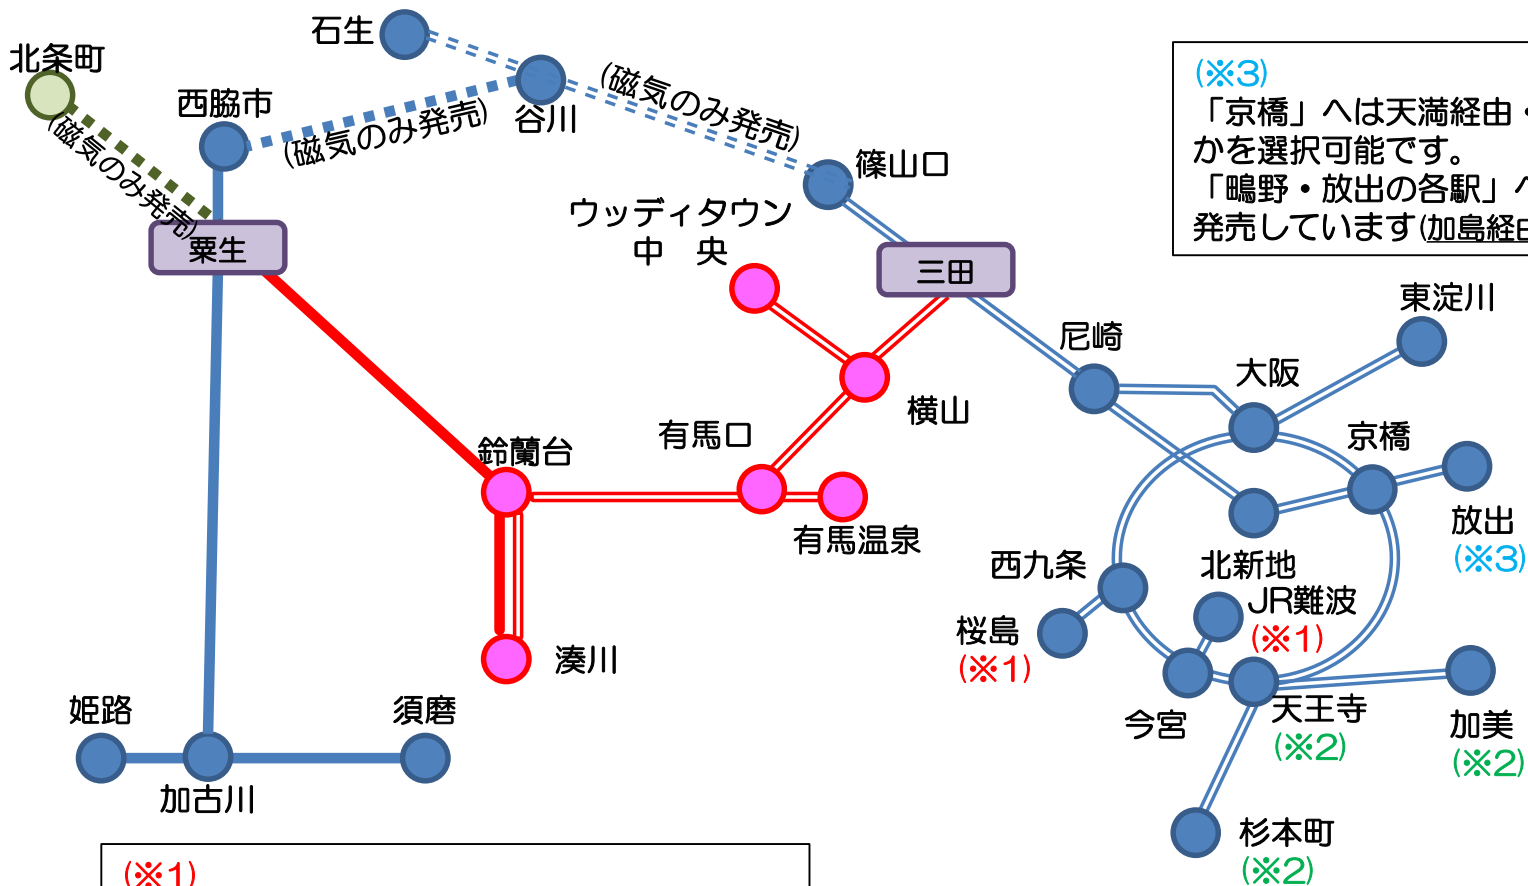

神鉄-JR西日本・北条鉄道 連絡定期券 発売範囲【三田・粟生接続】

(※3)
 「京橋」へは天満経由・加島経由のいずれかを選択可能です。
 「鳴野・放出の各駅」へは、**天満経由のみ**発売しています(加島経由は発売していません)。

(※1)
 「桜島線の各駅」と「JR難波」へは、**三田・公園都市線内からのみ**発売しています。(福島経由のみ発売)

(※2)
 「天王寺～加美の各駅」と「天王寺～杉本町の各駅」へは、**天満経由のみ**発売しています(福島経由は発売していません)。

神鉄-北神／神市交(西神山手線経由) 連絡定期券 発売範囲【谷上・新長田接続】

(凡例) 【発駅区間】
・神戸電鉄  【着駅区間】
・北神／神市交 

接続駅 

神鉄-北神／神市交(海岸線経由) 連絡定期券 発売範囲【谷上・花時計接続】

神鉄-神市交 連絡定期券 発売範囲【湊川接続】

(凡例) 【発駅区間】
・神戸電鉄  【着駅区間】
・北神/神市交 

接続駅

神鉄-高速・阪急・阪神・山陽 連絡定期券 発売範囲【湊川接続】

(※) 湊川から高速・阪急・阪神・山陽線へのICOCA定期券は**発売していません**。
PiTaPa・磁気定期券のみ発売しています。

学期単位での通学定期券 発売範囲

(凡例) 【発駅区間】

- 神戸電鉄 (Red line)
- 北神 (Green line)

【着駅区間】

- 神戸電鉄 (Red line)
- 北神 (Green line)
- 神市交 (Dark Green line)

接続駅 (Transfer Station)