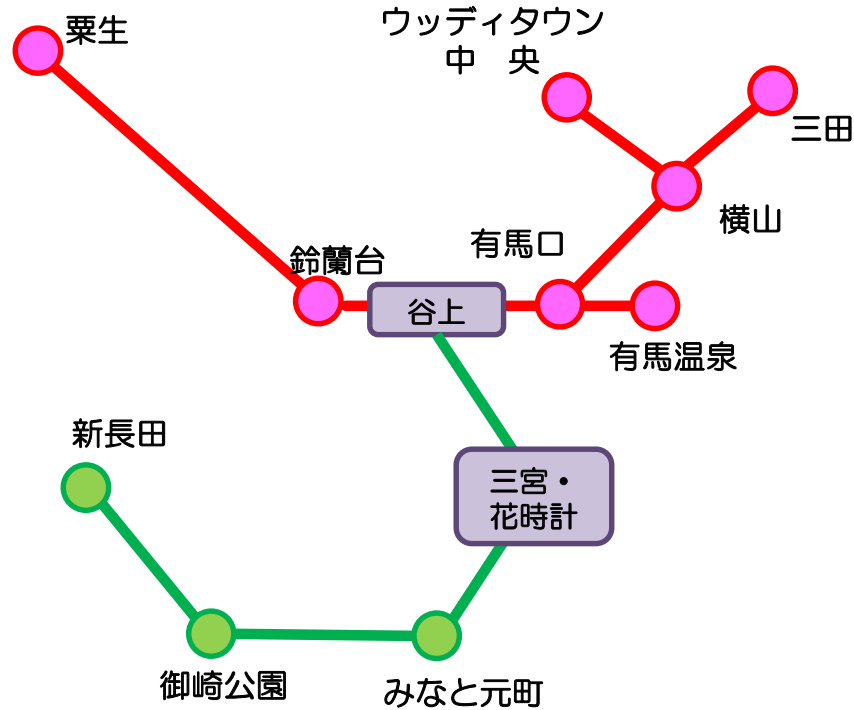

神鉄-JR西日本・北条鉄道 連絡定期券 発売範囲【三田・粟生接続】

(※3)
 「京橋」へは天満経由・加島経由のいずれかを選択可能です。
 「鳴野・放出の各駅」へは、**天満経由のみ**発売しています(加島経由は発売していません)。

(※1)
 「桜島線の各駅」と「JR難波」へは、**三田・公園都市線内からのみ**発売しています。(福島経由のみ発売)

(※2)
 「天王寺～加美の各駅」と「天王寺～杉本町の各駅」へは、**天満経由のみ**発売しています(福島経由は発売していません)。

神鉄-北神／神市交(西神山手線経由) 連絡定期券 発売範囲【谷上・新長田接続】

(凡例) 【発駅区間】
・神戸電鉄  【着駅区間】
・北神／神市交 

接続駅 

神鉄-北神／神市交(海岸線経由) 連絡定期券 発売範囲【谷上・花時計接続】

神鉄-神市交 連絡定期券 発売範囲【湊川接続】

(凡例) 【発駅区間】
・神戸電鉄  【着駅区間】
・北神/神市交 

接続駅

神鉄-高速・阪急・阪神・山陽 連絡定期券 発売範囲【湊川接続】

(※) 湊川から高速・阪急・阪神・山陽線へのICOCA定期券は**発売していません**。
PiTaPa・磁気定期券のみ発売しています。

学期単位での通学定期券 発売範囲

(凡例) 【発駅区間】

- 神戸電鉄 (Red line)
- 北神 (Green line)

【着駅区間】

- 神戸電鉄 (Red line)
- 北神 (Green line)
- 神市交 (Dark Green line)

接続駅 (Transfer Station)