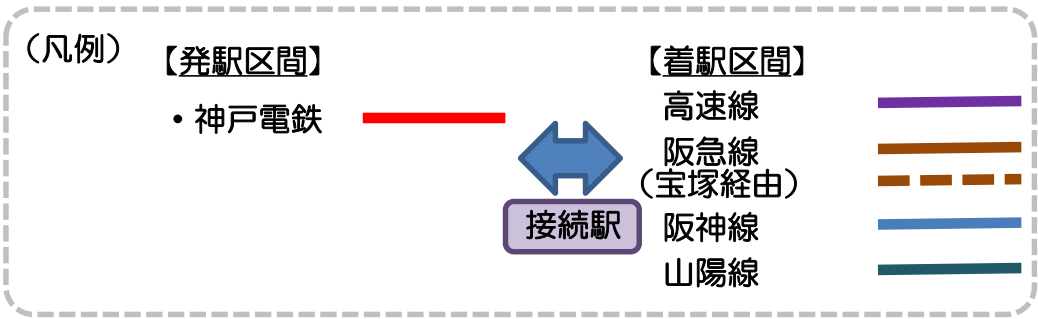

神鉄-高速・阪急・阪神・山陽 連絡定期券 発売範囲【湊川接続】

(※) 湊川から高速・阪急・阪神・山陽線へのICOCA定期券は**発売していません**。
PiTaPa・磁気定期券のみ発売しています。