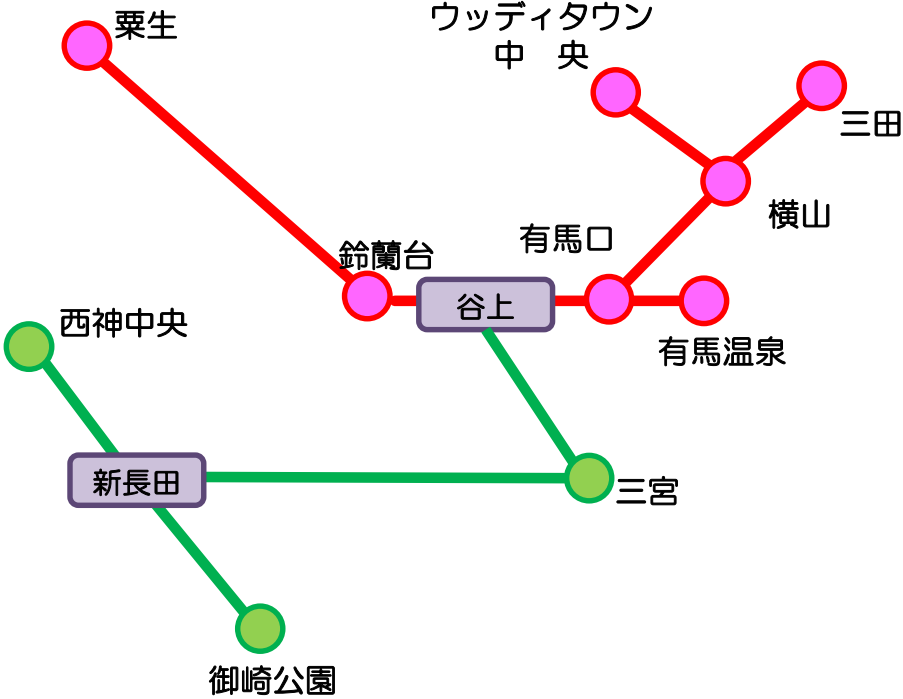

神鉄-JR西日本・北条鉄道 連絡定期券 発売範囲【三田・粟生接続】

(※3)
 「京橋」へは天満経由・加島経由のいずれかを選択可能です。
 「鳴野・放出の各駅」へは、**天満経由のみ**発売しています(加島経由は発売していません)。

(※1)
 「桜島線の各駅」と「JR難波」へは、**三田・公園都市線内からのみ**発売しています。(福島経由のみ発売)

(※2)
 「天王寺～加美の各駅」と「天王寺～杉本町の各駅」へは、**天満経由のみ**発売しています(福島経由は発売していません)。

神鉄-北神／神市交(西神山手線経由) 連絡定期券 発売範囲【谷上・新長田接続】

(凡例) 【発駅区間】
・神戸電鉄  【着駅区間】
・北神／神市交 

接続駅 

神鉄-北神／神市交(海岸線経由) 連絡定期券 発売範囲【谷上・花時計接続】

神鉄-神市交 連絡定期券 発売範囲【湊川接続】

(凡例) 【発駅区間】
・神戸電鉄  【着駅区間】
・北神/神市交 

接続駅

神鉄-高速・阪急・阪神・山陽 連絡定期券 発売範囲【湊川接続】

(※) 湊川から高速・阪急・阪神・山陽線へのICOCA定期券は**発売していません**。
PiTaPa・磁気定期券のみ発売しています。

学期単位での通学定期券 発売範囲

(凡例) 【発駅区間】

- 神戸電鉄 (Red line)
- 北神 (Green line)

【着駅区間】

- 神戸電鉄 (Red line)
- 北神 (Green line)
- 神市交 (Dark Green line)

接続駅 (Transfer Station)