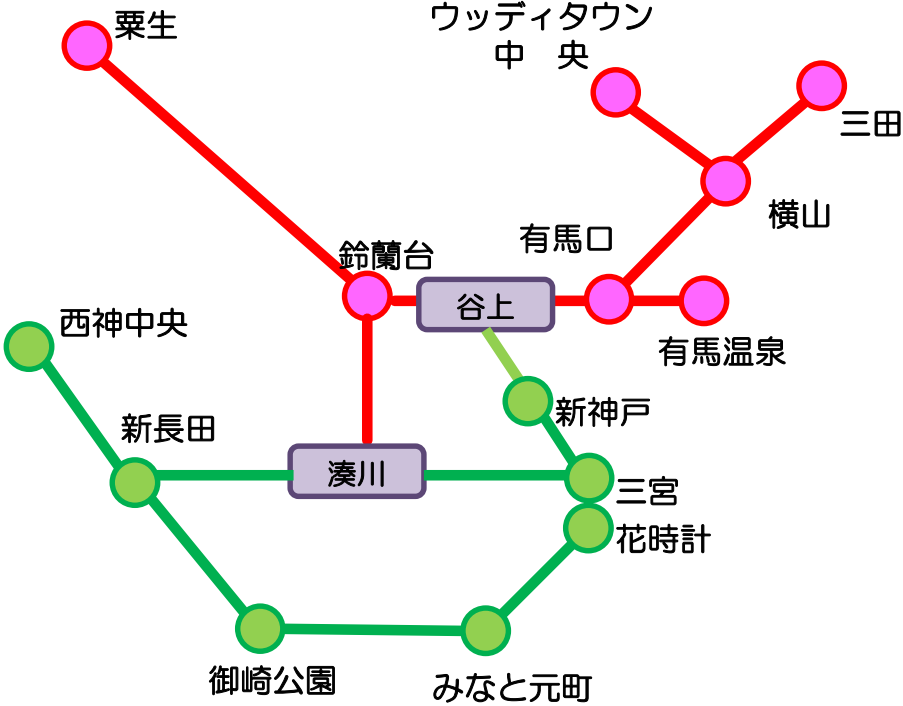

神鉄-JR西日本・北条鉄道 連絡定期券 発売範囲【三田・粟生接続】

(※3)
 「京橋」へは天満経由・加島経由のいずれかを選択可能です。
 「鳴野・放出の各駅」へは、**天満経由のみ**発売しています(加島経由は発売していません)。

(※1)
 「桜島線の各駅」と「JR難波」へは、**三田・公園都市線内からのみ**発売しています。(福島経由のみ発売)

(※2)
 「天王寺～加美の各駅」と「天王寺～杉本町の各駅」へは、**天満経由のみ**発売しています(福島経由は発売していません)。

神鉄-北神／神市交(西神山手線経由) 連絡定期券 発売範囲【谷上・新長田接続】

(凡例) 【発駅区間】
・神戸電鉄  【着駅区間】
・北神／神市交 

接続駅 

神鉄-北神／神市交(海岸線経由) 連絡定期券 発売範囲【谷上・花時計接続】

神鉄-神市交 連絡定期券 発売範囲【湊川接続】

(凡例) 【発駅区間】
・神戸電鉄  【着駅区間】
・北神/神市交 

接続駅

神鉄-高速・阪急・阪神・山陽 連絡定期券 発売範囲【湊川接続】

(※) 湊川から高速・阪急・阪神・山陽線へのICOCA定期券は**発売していません**。
PiTaPa・磁気定期券のみ発売しています。

学期単位での通学定期券 発売範囲

(凡例) 【発駅区間】

- 神戸電鉄 (Red line)
- 北神 (Green line)

【着駅区間】

- 神戸電鉄 (Red line)
- 北神 (Green line)
- 神市交 (Dark Green line)

接続駅 (Transfer Station)