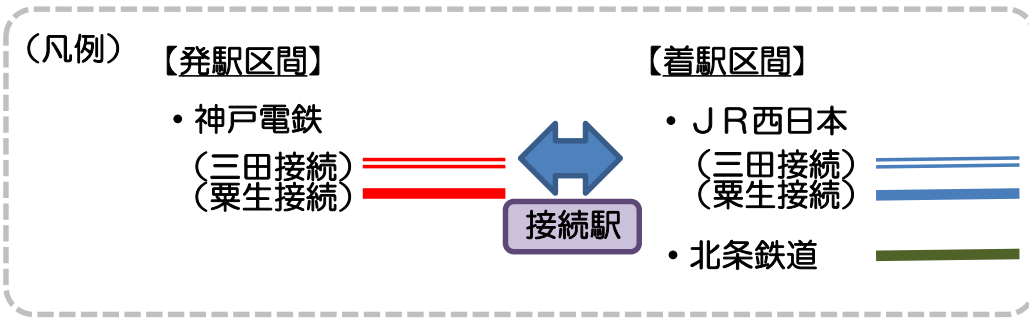

神鉄-JR西日本・北条鉄道 連絡定期券 発売範囲【三田・粟生接続】

(※3)
 「京橋」へは天満経由・加島経由のいずれかを選択可能です。
 「鳴野・放出の各駅」へは、**天満経由のみ**発売しています(加島経由は発売していません)。

(※1)
 「桜島線の各駅」と「JR難波」へは、**三田・公園都市線内からのみ**発売しています。(福島経由のみ発売)

(※2)
 「天王寺～加美の各駅」と「天王寺～杉本町の各駅」へは、**天満経由のみ**発売しています(福島経由は発売していません)。