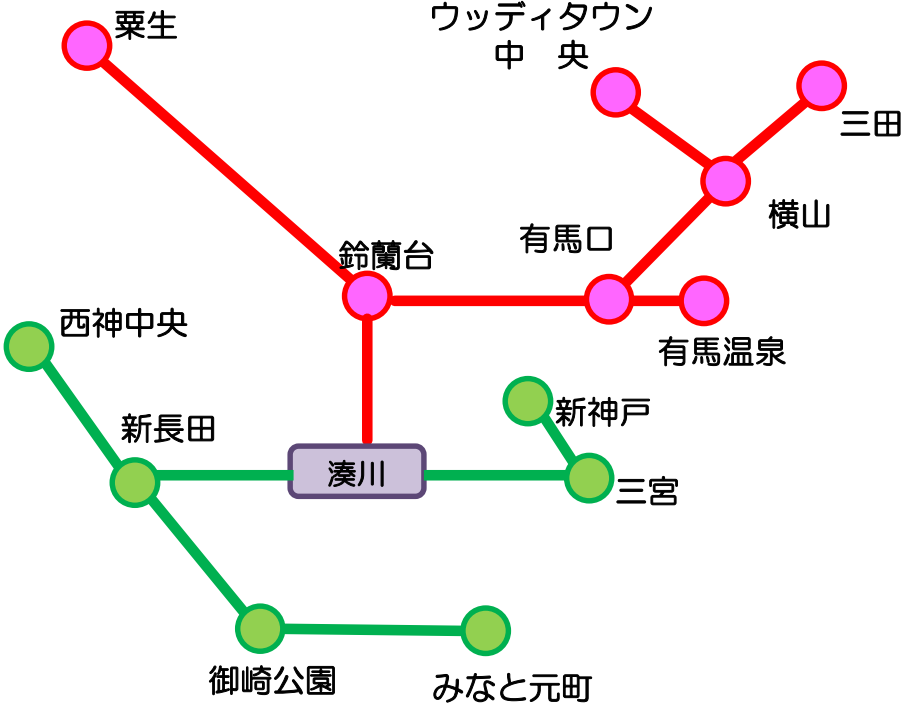

神鉄-JR西日本・北条鉄道 連絡定期券 発売範囲【三田・粟生接続】

(※3)
 「京橋」へは天満経由・加島経由のいずれかを選択可能です。
 「鳴野・放出の各駅」へは、**天満経由のみ**発売しています(加島経由は発売していません)。

(※1)
 「桜島線の各駅」と「JR難波」へは、**三田・公園都市線内からのみ**発売しています。(福島経由のみ発売)

(※2)
 「天王寺～加美の各駅」と「天王寺～杉本町の各駅」へは、**天満経由のみ**発売しています(福島経由は発売していません)。

神鉄-北神／神市交(西神山手線経由) 連絡定期券 発売範囲【谷上・新長田接続】

(凡例) 【発駅区間】
・神戸電鉄  【着駅区間】
・北神／神市交 

接続駅 

神鉄-北神／神市交(海岸線経由) 連絡定期券 発売範囲【谷上・花時計接続】

神鉄-神市交 連絡定期券 発売範囲【湊川接続】

(凡例) 【発駅区間】
・神戸電鉄  【着駅区間】
・北神/神市交 

接続駅

神鉄-高速・阪急・阪神・山陽 連絡定期券 発売範囲【湊川接続】

(※) 湊川から高速・阪急・阪神・山陽線へのICOCA定期券は**発売していません**。
PiTaPa・磁気定期券のみ発売しています。

学期単位での通学定期券 発売範囲

(凡例) 【発駅区間】

- 神戸電鉄 (Red line)
- 北神 (Green line)

【着駅区間】

- 神戸電鉄 (Red line)
- 北神 (Green line)
- 神市交 (Dark Green line)

接続駅 (Transfer Station)