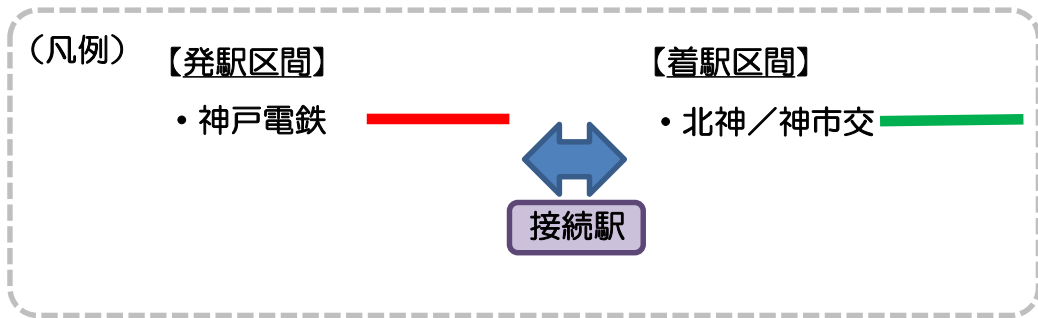

神鉄-北神／神市交(海岸線経由) 連絡定期券 発売範囲【谷上・花時計接続】