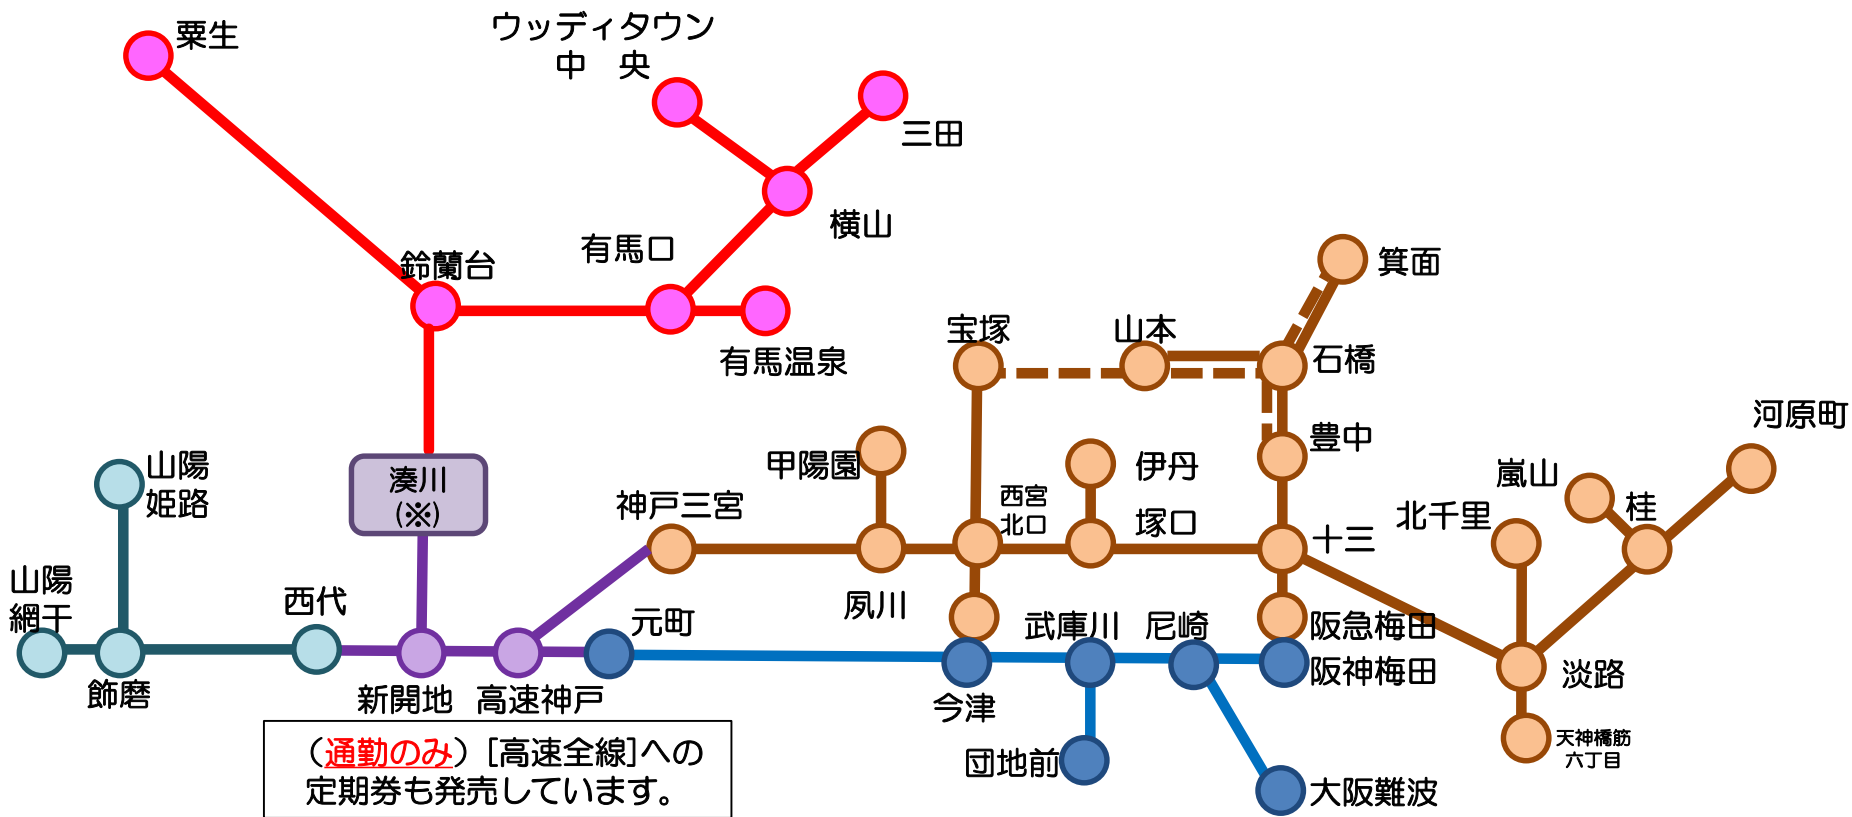

神鉄-JR西日本・北条鉄道 連絡定期券 発売範囲【三田・粟生接続】

(※3)
 「京橋」へは天満経由・加島経由のいずれかを選択可能です。
 「鳴野・放出の各駅」へは、**天満経由のみ**発売しています(加島経由は発売していません)。

(※1)
 「桜島線の各駅」と「JR難波」へは、**三田・公園都市線内からのみ**発売しています。(福島経由のみ発売)

(※2)
 「天王寺～加美の各駅」と「天王寺～杉本町の各駅」へは、**天満経由のみ**発売しています(福島経由は発売していません)。

神鉄-北神／神市交(西神山手線経由) 連絡定期券 発売範囲【谷上・新長田接続】

(凡例) 【発駅区間】
・神戸電鉄  【着駅区間】
・北神／神市交 

接続駅 

神鉄-北神／神市交(海岸線経由) 連絡定期券 発売範囲【谷上・花時計接続】

神鉄-神市交 連絡定期券 発売範囲【湊川接続】

(凡例) 【発駅区間】
・神戸電鉄  【着駅区間】
・北神/神市交 

接続駅

神鉄-高速・阪急・阪神・山陽 連絡定期券 発売範囲【湊川接続】

(※) 湊川から高速・阪急・阪神・山陽線へのICOCA定期券は**発売していません**。
PiTaPa・磁気定期券のみ発売しています。

学期単位での通学定期券 発売範囲

(凡例) 【発駅区間】

- 神戸電鉄 (Red line)
- 北神 (Green line)

【着駅区間】

- 神戸電鉄 (Red line)
- 北神 (Green line)
- 神市交 (Dark Green line)

接続駅 (Transfer Station)