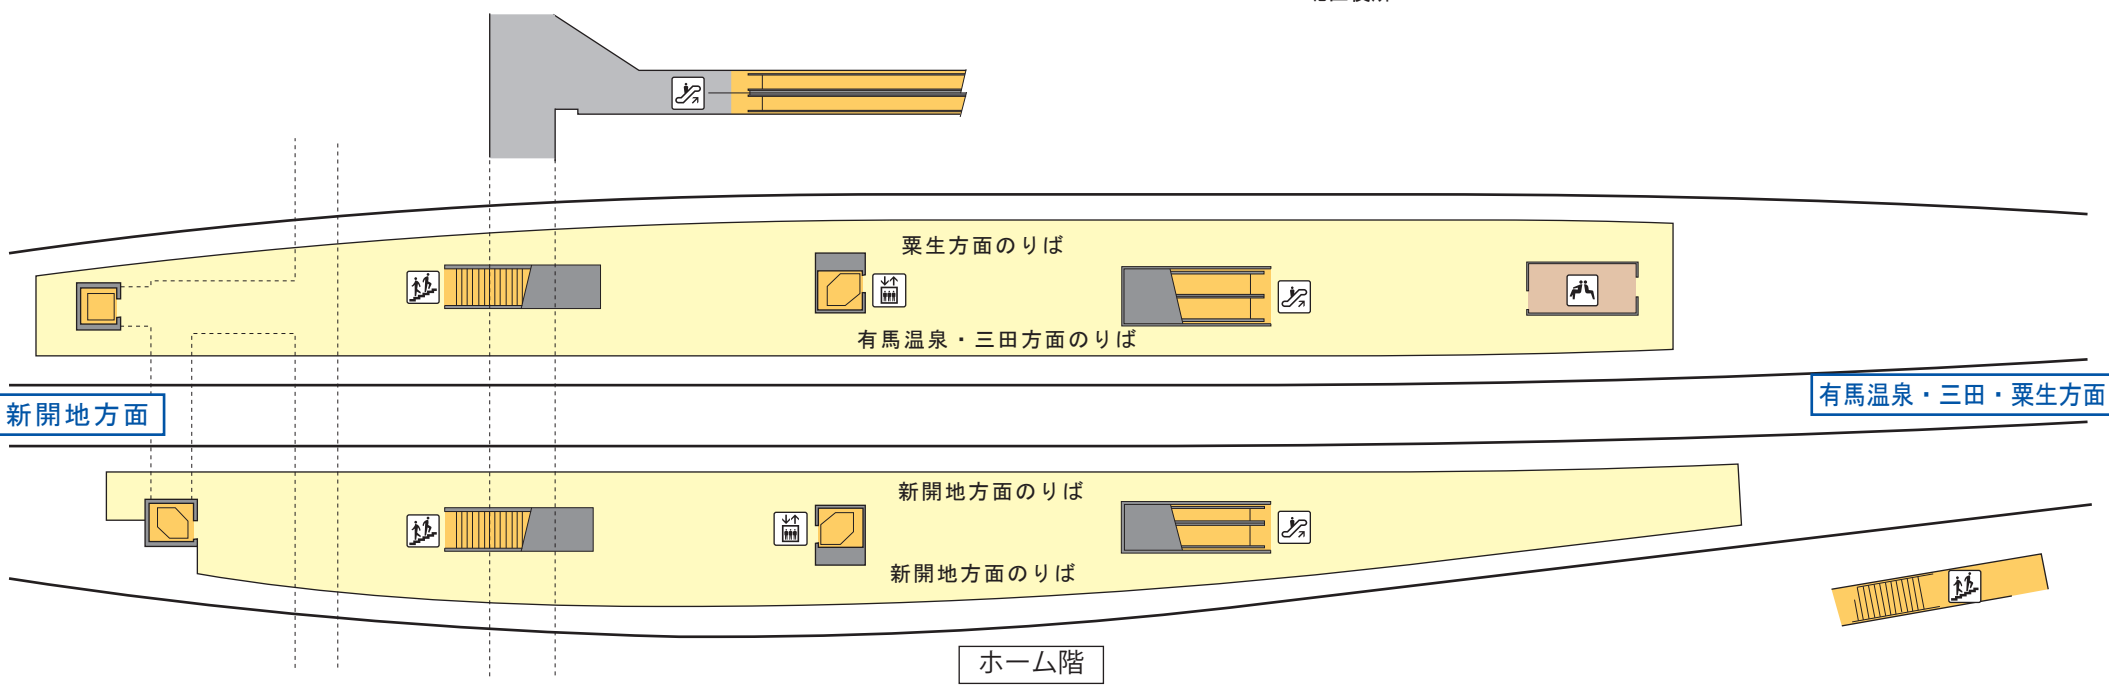

鈴蘭台駅構内案内図 Suzurandai

- 自動券売機・自動精算機
- エレベーター
- エスカレーター
- 階 段
- トイレ (男性)
- トイレ (女性)
- 多機能トイレ (車椅子・オストメイト対応)
- コインロッカー
- 公衆電話
- AED (自動体外式除細動器)

地上階 (南改札口)

コンコース階

鈴蘭台駅前再開発ビル
北区役所

新開地方面

有馬温泉・三田・粟生方面

ホーム階