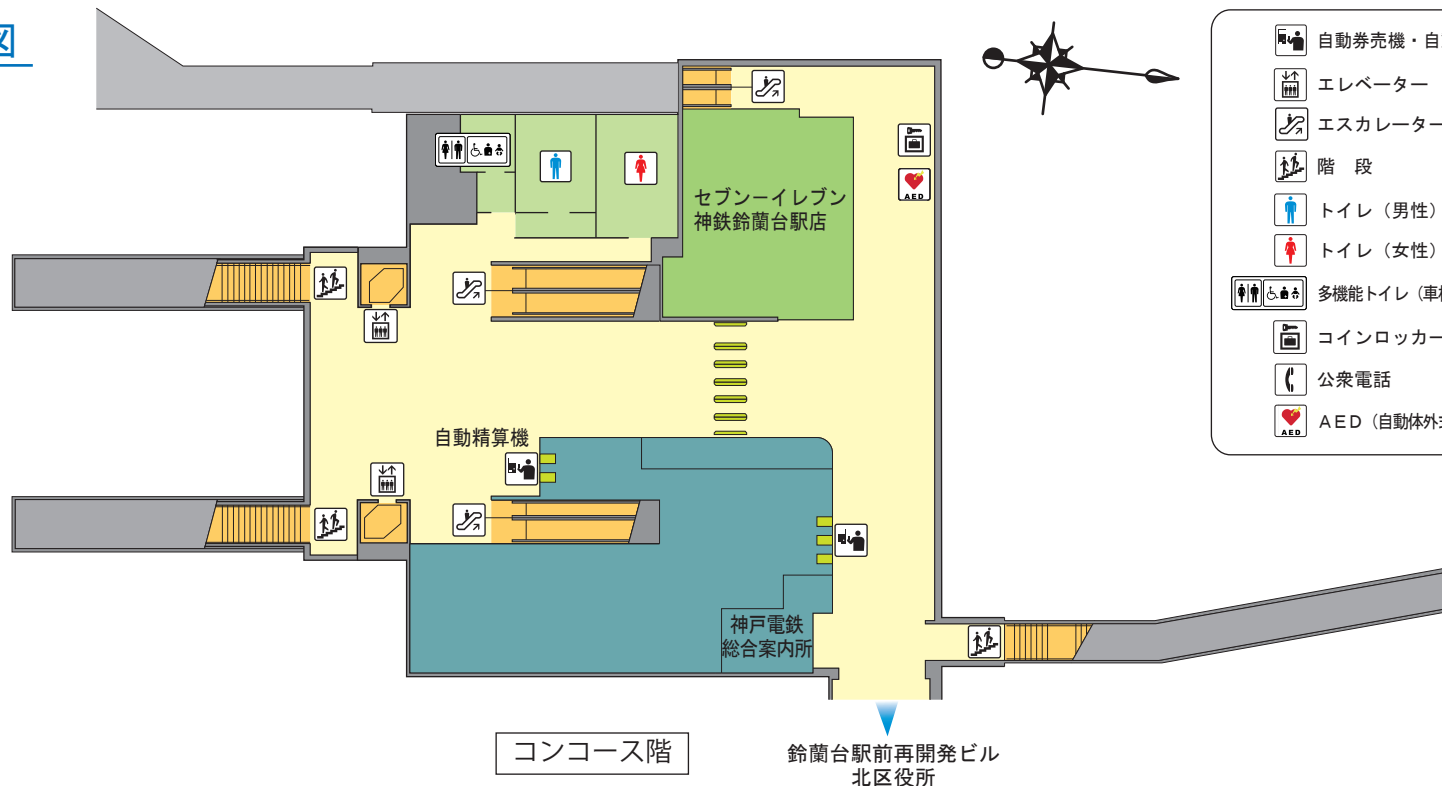

鈴蘭台駅構内案内図 Suzurandai

- 自動券売機・自動精算機
- エレベーター
- エスカレーター
- 階 段
- トイレ (男性)
- トイレ (女性)
- 多機能トイレ (車椅子・オストメイト対応)
- コインロッカー
- 公衆電話
- AED (自動体外式除細動器)

地上階 (南改札口)

コンコース階

鈴蘭台駅前再開発ビル
北区役所

新開地方面

有馬温泉・三田・粟生方面

ホーム階