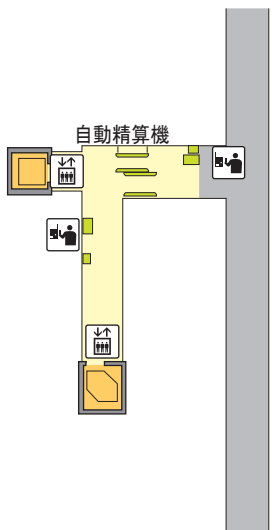

鈴蘭台駅構内案内図 Suzurandai

- 自動券売機・自動精算機
- エレベーター
- エスカレーター
- 階 段
- トイレ (男性)
- トイレ (女性)
- 多機能トイレ (車椅子・オストメイト対応)
- コインロッカー
- 公衆電話
- AED (自動体外式除細動器)

地上階 (南改札口)

コンコース階

鈴蘭台駅前再開発ビル
北区役所

新開地方面

有馬温泉・三田・粟生方面

ホーム階