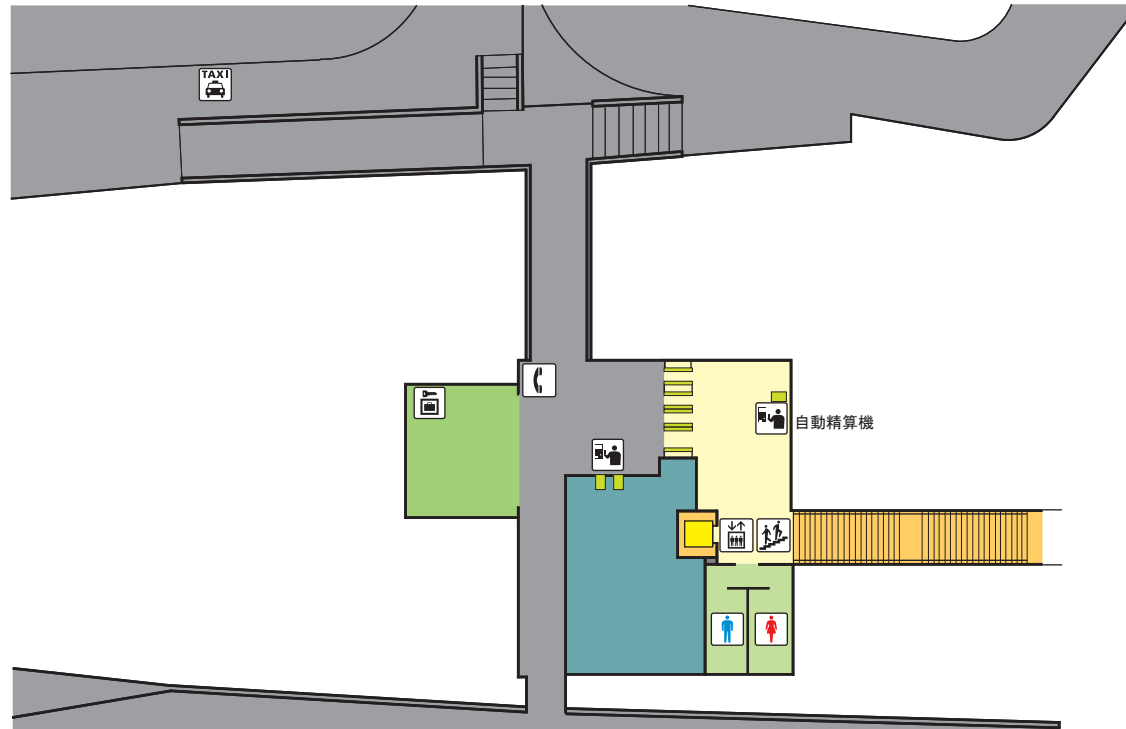

横山駅構内案内図 Yokoyama

三田市立図書館
南が丘方面

横山町・八景町方面

改札・コンコース階

- 自動券売機・自動精算機
- エレベーター
- 階 段
- トイレ (男性)
- トイレ (女性)
- 待合室
- コインロッカー
- 公衆電話
- タクシーのりば

新開地・ウッディタウン中央方面

三田方面

ホーム階