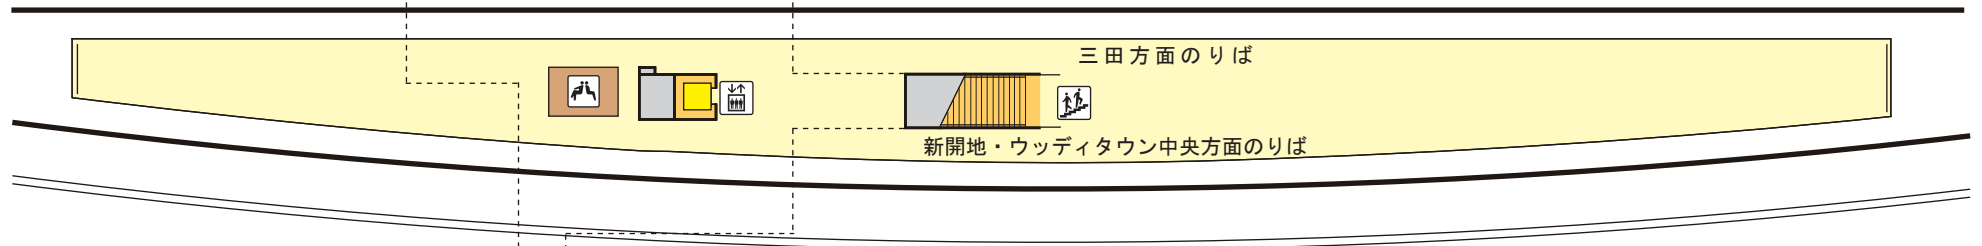

横山駅構内案内図 Yokoyama

三田市立図書館
南が丘方面

横山町・八景町方面

改札・コンコース階

- 自動券売機・自動精算機
- エレベーター
- 階 段
- トイレ (男性)
- トイレ (女性)
- 待合室
- コインロッカー
- 公衆電話
- タクシーのりば

新開地・ウッディタウン中央方面

三田方面

ホーム階