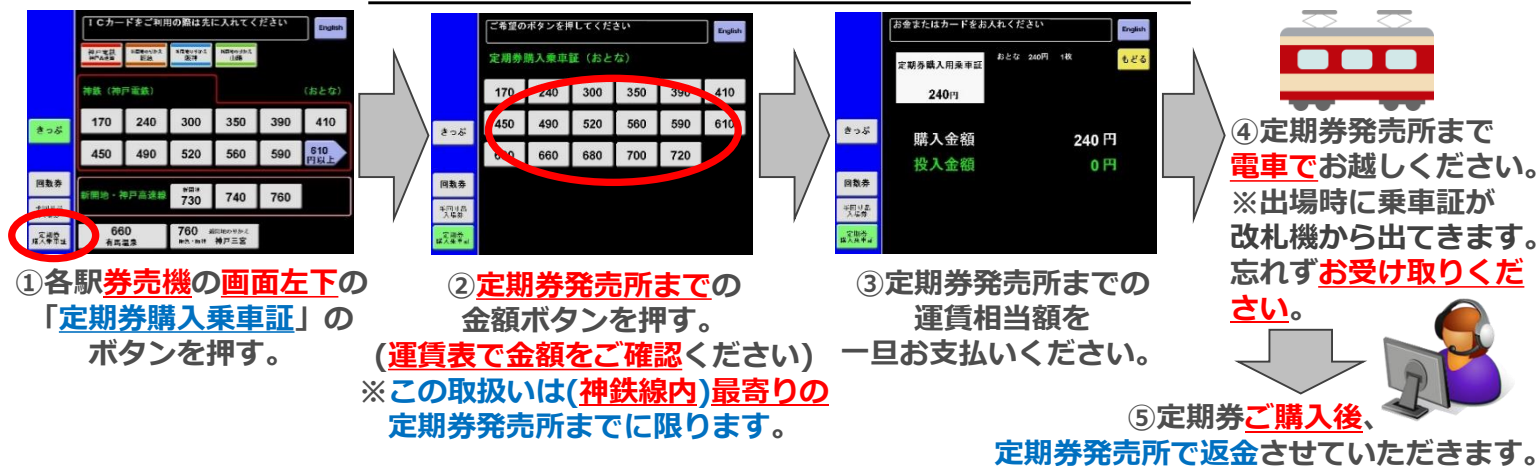

定期券購入のため

最寄りの定期券発売所まで乗車されるときは、
各駅券売機で**定期券購入乗車証**を
お買い求めください。

【定期券ご購入後、**定期券発売所で返金**させていただきます】

その他の**きっぷ(普通券/回数券)**、**ICカード**等
でご乗車いただいた場合、**返金できません**のでご注意ください。

【定期券購入乗車証のご利用方法】

⚠️ ご注意 ⚠️

※この取扱いは、定期券発売所が設置されていない(あるいは営業時間外の)駅から**最寄りの(営業中の)**定期券発売所まで神鉄線内をご乗車される場合で、**主に新規定期券をご購入いただく方**のためのサービスです。お持ちの定期券が通用期間内かつ有効区間内に(営業中の)**定期券発売所がある場合には、取扱いできません**のでご注意ください。