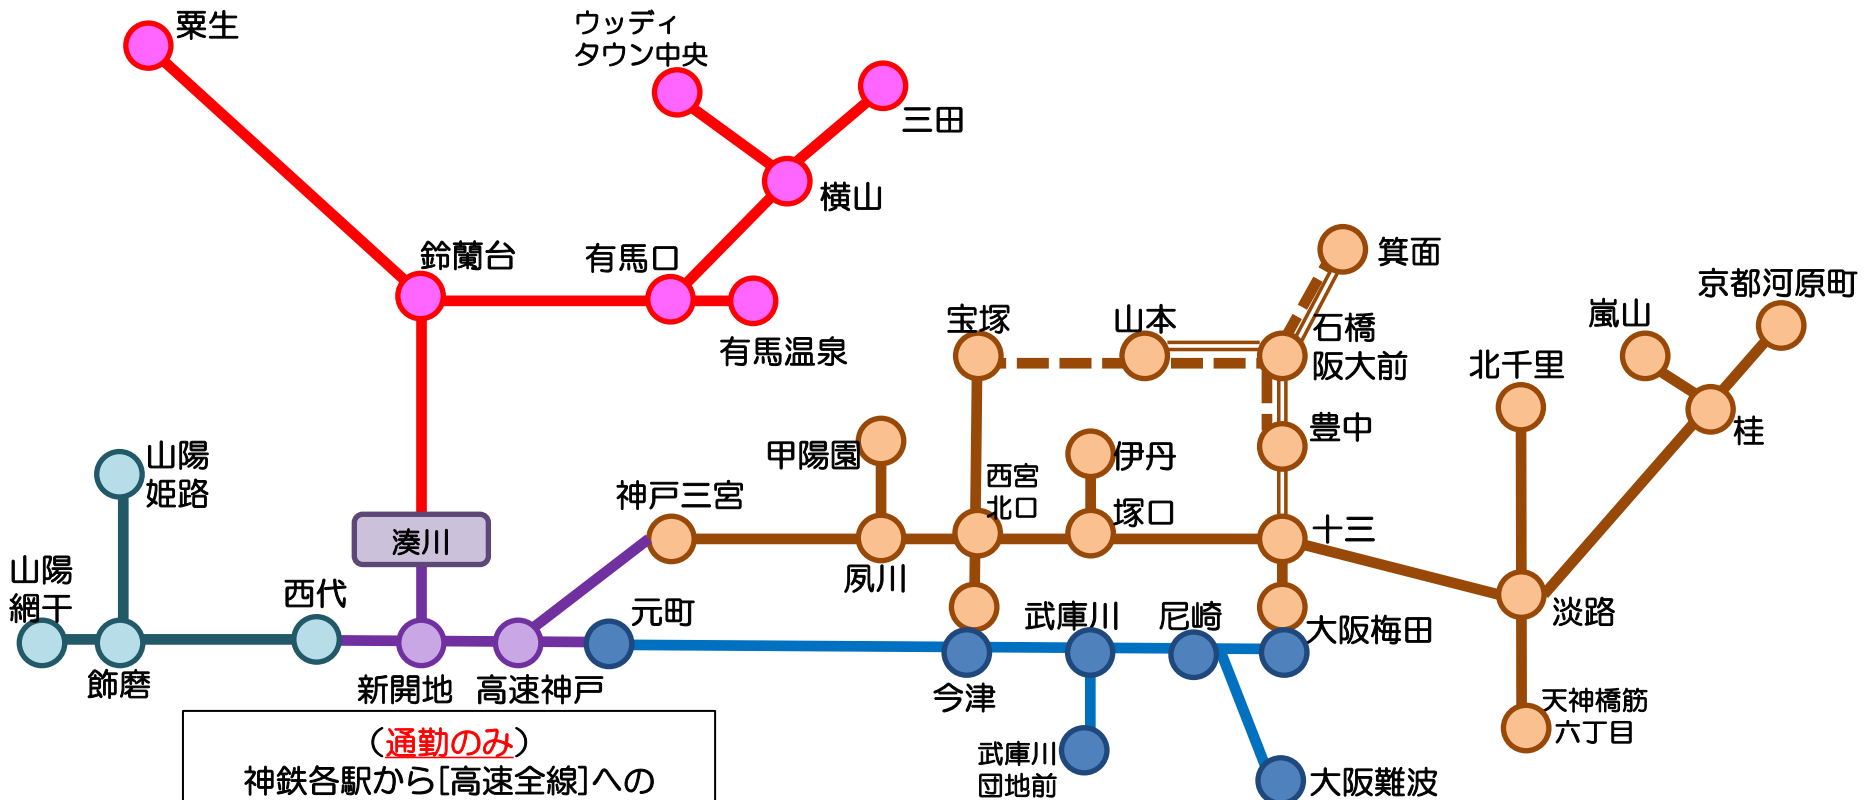

神鉄-高速・阪急・阪神・山陽 連絡定期券 発売範囲【湊川接続】

学期単位の通学定期券は
発売していません。

(通勤のみ)
神鉄各駅から[高速全線]への
定期券も発売します。
(阪神神戸三宮も乗降できます)

(凡例) 【発駅区間】

- ・神戸電鉄

※神戸高速線(単独)の定期券は、湊川発の場合のみ、当社の各定期券発売所で発売しています。

【着駅区間】

- 神戸高速線
- 阪急線 (今津線経由)
- 阪急線 (十三線経由)
- 阪神線
- 山陽線

接続駅