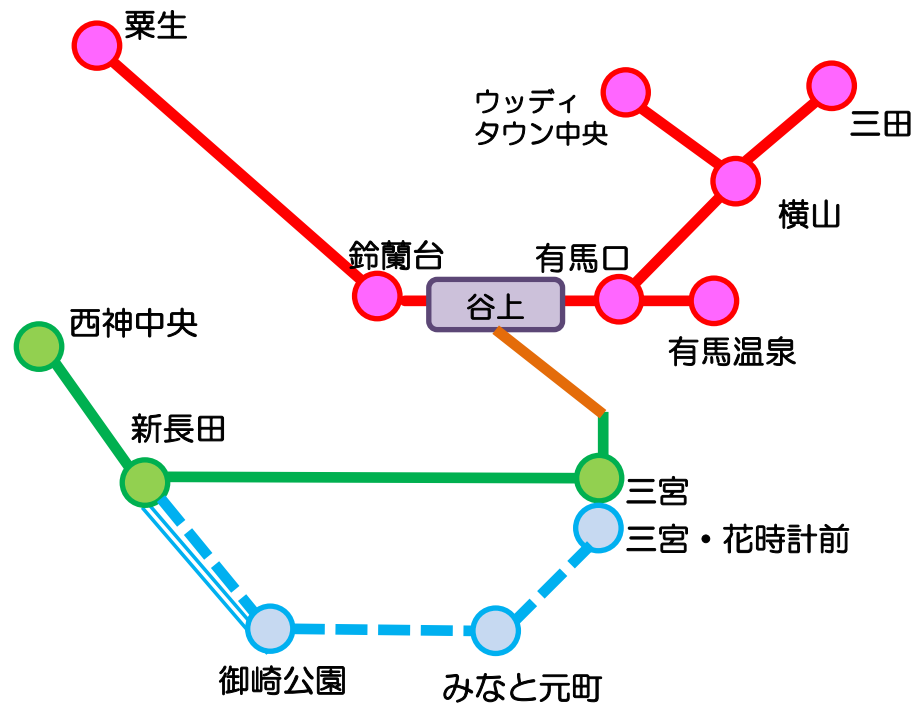

神鉄-JR西日本・北条鉄道 連絡定期券 発売範囲【三田・粟生接続】

学期単位の通学定期券は
発売していません。

【※1】
「桜島線の各駅」と「JR難波」、「JR野江」、「高井田中央～新加美の各駅」へは、**三田・公園都市線内からのみ発売**。

【※2】
「天王寺～加美の各駅」と「天王寺～杉本町の各駅」へは、大阪・**天満経由のみ発売**。(福島経由は発売していません)

【※3】
「JR野江～鳴野～放出～新加美の各駅」へは、**大阪・天満・京橋経由のみ発売**。

【※4】
「南吹田～城北公園通の各駅」へは、**新大阪経由のみ発売**。

【※5】
「京橋」へは、**大阪・天満経由／北新地経由**を選択できます。
「谷川」へは、**三田経由／粟生経由**を選択できます。

※2区間分割購入のICOCA定期券は発売していません。

神鉄-北神・神市交 連絡定期券 発売範囲【谷上接続(北神経由)】

学期単位の通学定期券を発売しています。

(神市交線内の) 全線定期券、ゾーン定期券、U-15定期券、バス地下鉄の連絡定期券は湊川・谷上の各定期券発売所で発売しています。

(凡例) 【発駅区間】

- 神戸電鉄 (Red line)

※谷上発の神市交線(単独)の定期券は、湊川・谷上の各定期券発売所で発売しています。

【着駅区間】

- 北神/神市交 (Orange and Green lines)
- 海岸線 (花時計経由) (Blue dashed line)
- (新長田経由) (Blue double line)

接続駅 (Purple box with double-headed arrow)

神鉄-神市交 連絡定期券 発売範囲【湊川(湊川公園)接続】

学期単位の通学定期券を発売しています。

(神市交線内の) 全線定期券、ゾーン定期券、U-15定期券、バス地下鉄の連絡定期券は湊川・谷上の各定期券発売所で発売しています。

(凡例) 【発駅区間】

- 神戸電鉄 (Red line)

【着駅区間】

- 神市交 (Green line)
- 海岸線 (New Naganata route) (Blue double line)