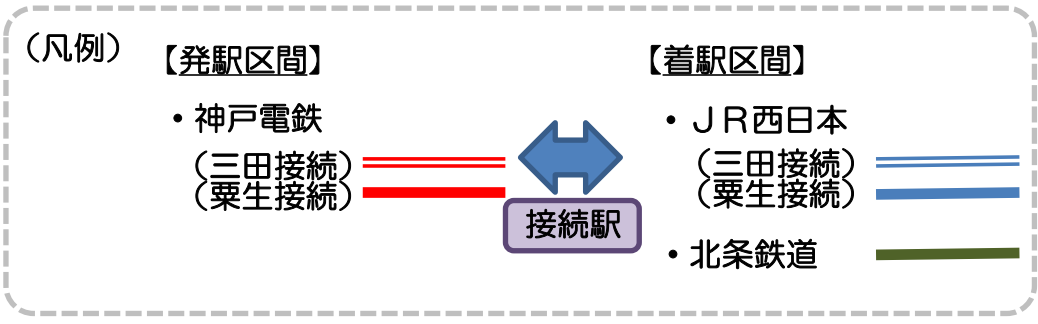

【※1】
「桜島線の各駅」と「JR難波」、「JR野江」、「高井田中央～新加美の各駅」へは、**三田・公園都市線内からのみ発売**。

【※2】
「天王寺～加美の各駅」と「天王寺～杉本町の各駅」へは、大阪・**天満経由のみ発売**。(福島経由は発売していません)

【※3】
「JR野江～鳴野～放出～新加美の各駅」へは、**大阪・天満・京橋経由のみ発売**。

【※4】
「南吹田～城北公園通の各駅」へは、**新大阪経由のみ発売**。

【※5】
「京橋」へは、**大阪・天満経由／北新地経由**を選択できます。
「谷川」へは、**三田経由／粟生経由**を選択できます。

※2区間分割購入のICOCA定期券は発売していません。