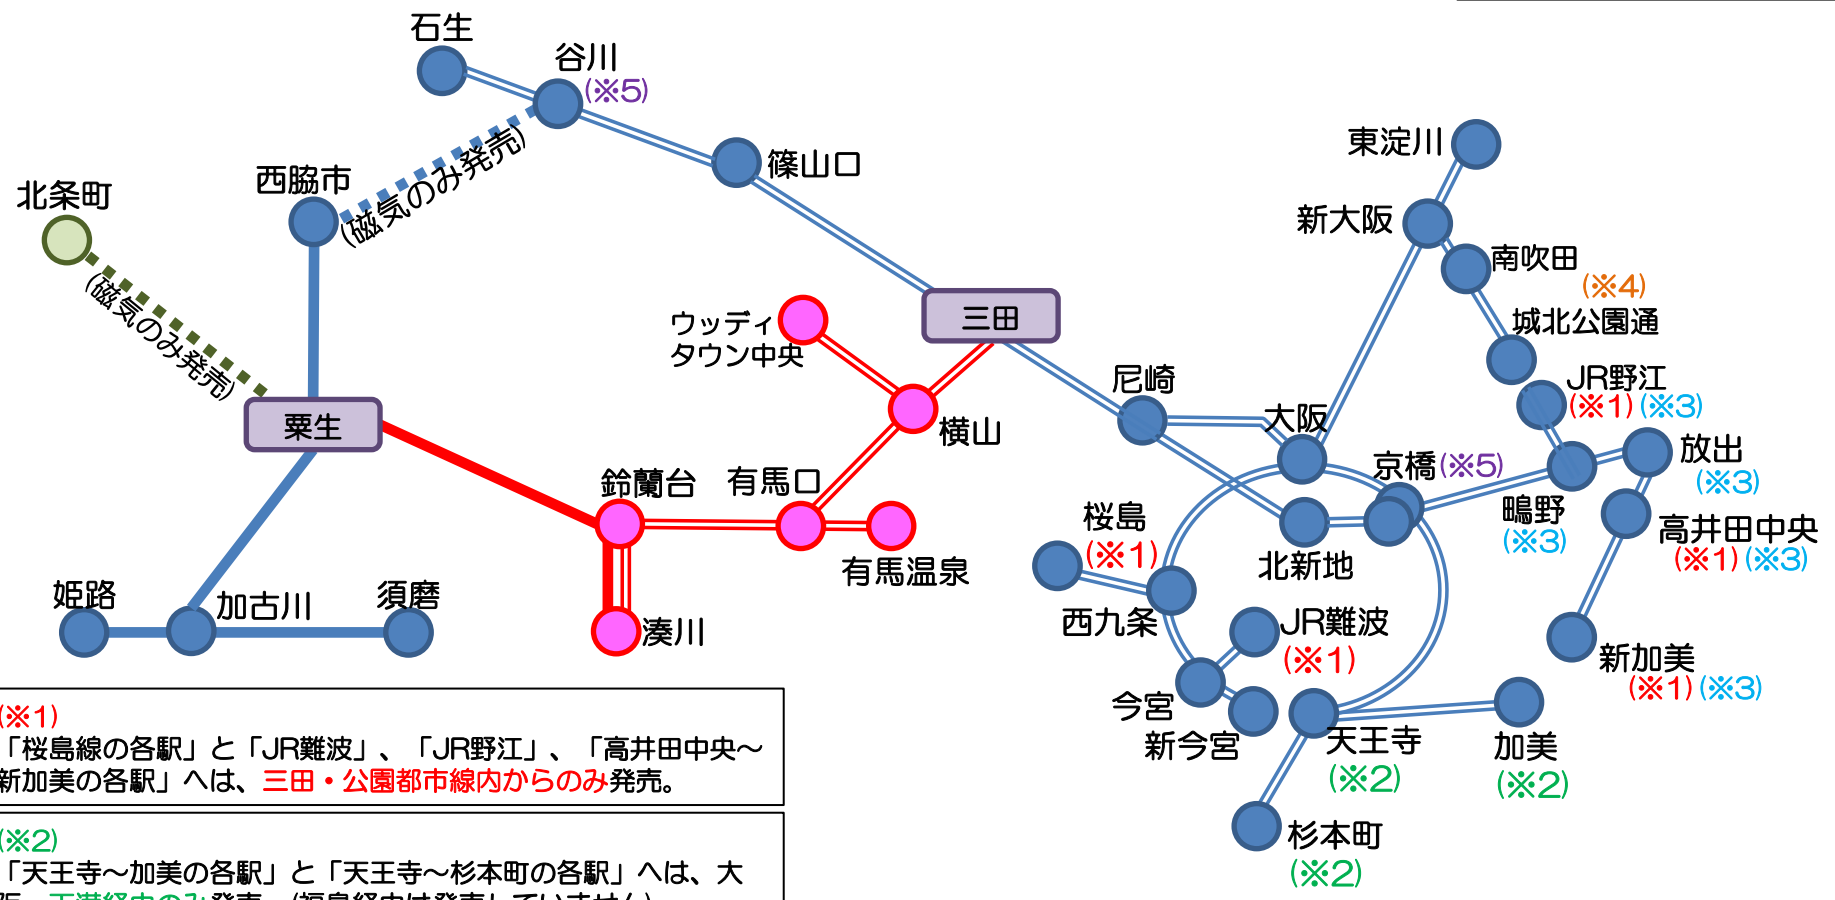

神鉄-JR西日本・北条鉄道 連絡定期券 発売範囲【三田・粟生接続】

学期単位の通学定期券は
発売していません。

【※1】
「桜島線の各駅」と「JR難波」、「JR野江」、「高井田中央～新加美の各駅」へは、**三田・公園都市線内からのみ発売**。

【※2】
「天王寺～加美の各駅」と「天王寺～杉本町の各駅」へは、大阪・**天満経由のみ発売**。(福島経由は発売していません)

【※3】
「JR野江～鳴野～放出～新加美の各駅」へは、**大阪・天満・京橋経由のみ発売**。

【※4】
「南吹田～城北公園通の各駅」へは、**新大阪経由のみ発売**。

【※5】
「京橋」へは、**大阪・天満経由／北新地経由**を選択できます。
「谷川」へは、**三田経由／粟生経由**を選択できます。

※2区間分割購入のICOCA定期券は発売していません。

神鉄-北神・神市交 連絡定期券 発売範囲【谷上接続(北神経由)】

学期単位の通学定期券を発売しています。

(神市交線内の) 全線定期券、ゾーン定期券、U-15定期券、バス地下鉄の連絡定期券は湊川・谷上の各定期券発売所で発売しています。

(凡例) 【発駅区間】

- 神戸電鉄 (Red line)

※谷上発の神市交線(単独)の定期券は、湊川・谷上の各定期券発売所で発売しています。

【着駅区間】

- 北神/神市交 (Orange and Green lines)
- 海岸線 (花時計経由) (Blue dashed line)
- (新長田経由) (Blue double line)

接続駅 (Purple box with double-headed arrow)

神鉄-神市交 連絡定期券 発売範囲【湊川(湊川公園)接続】

学期単位の通学定期券を発売しています。

(神市交線内の) 全線定期券、ゾーン定期券、U-15定期券、バス地下鉄の連絡定期券は湊川・谷上の各定期券発売所で発売しています。

(凡例) 【発駅区間】

- 神戸電鉄 (Red line)

【着駅区間】

- 神市交 (Green line)
- 海岸線 (New Naganata route) (Blue double line)