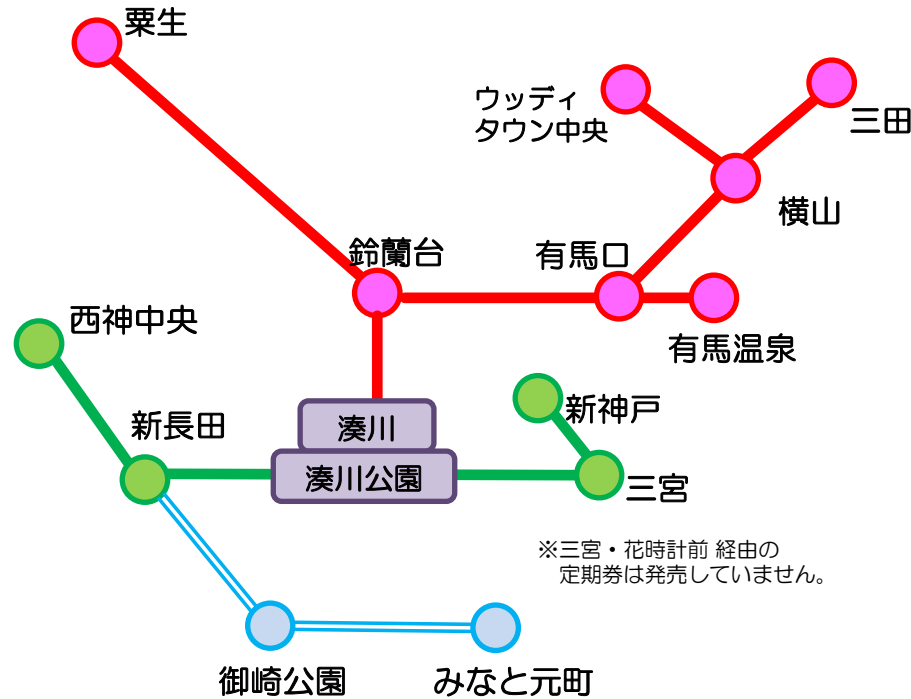

神鉄-JR西日本・北条鉄道 連絡定期券 発売範囲【三田・粟生接続】

学期単位の通学定期券は
発売していません。

【※1】
「桜島線の各駅」と「JR難波」、「JR野江」、「高井田中央～新加美の各駅」へは、**三田・公園都市線内からのみ発売**。

【※2】
「天王寺～加美の各駅」と「天王寺～杉本町の各駅」へは、大阪・**天満経由のみ発売**。(福島経由は発売していません)

【※3】
「JR野江～鳴野～放出～新加美の各駅」へは、**大阪・天満・京橋経由のみ発売**。

【※4】
「南吹田～城北公園通の各駅」へは、**新大阪経由のみ発売**。

【※5】
「京橋」へは、**大阪・天満経由／北新地経由**を選択できます。
「谷川」へは、**三田経由／粟生経由**を選択できます。

※2区間分割購入のICOCA定期券は発売していません。

神鉄-北神・神市交 連絡定期券 発売範囲【谷上接続(北神経由)】

学期単位の通学定期券を発売しています。

(神市交線内の) 全線定期券、ゾーン定期券、U-15定期券、バス地下鉄の連絡定期券は湊川・谷上の各定期券発売所で発売しています。

(凡例) 【発駅区間】

- 神戸電鉄 (Red line)

※谷上発の神市交線(単独)の定期券は、湊川・谷上の各定期券発売所で発売しています。

【着駅区間】

- 北神/神市交 (Orange and Green lines)
- 海岸線 (花時計経由) (Blue dashed line)
- (新長田経由) (Blue double line)

接続駅 (Purple box with double-headed arrow)

神鉄-神市交 連絡定期券 発売範囲【湊川(湊川公園)接続】

学期単位の通学定期券を発売しています。

(神市交線内の) 全線定期券、ゾーン定期券、U-15定期券、バス地下鉄の連絡定期券は湊川・谷上の各定期券発売所で発売しています。

(凡例) 【発駅区間】

- 神戸電鉄 (Red line)

【着駅区間】

- 神市交 (Green line)
- 海岸線 (New Naganata route) (Blue double line)