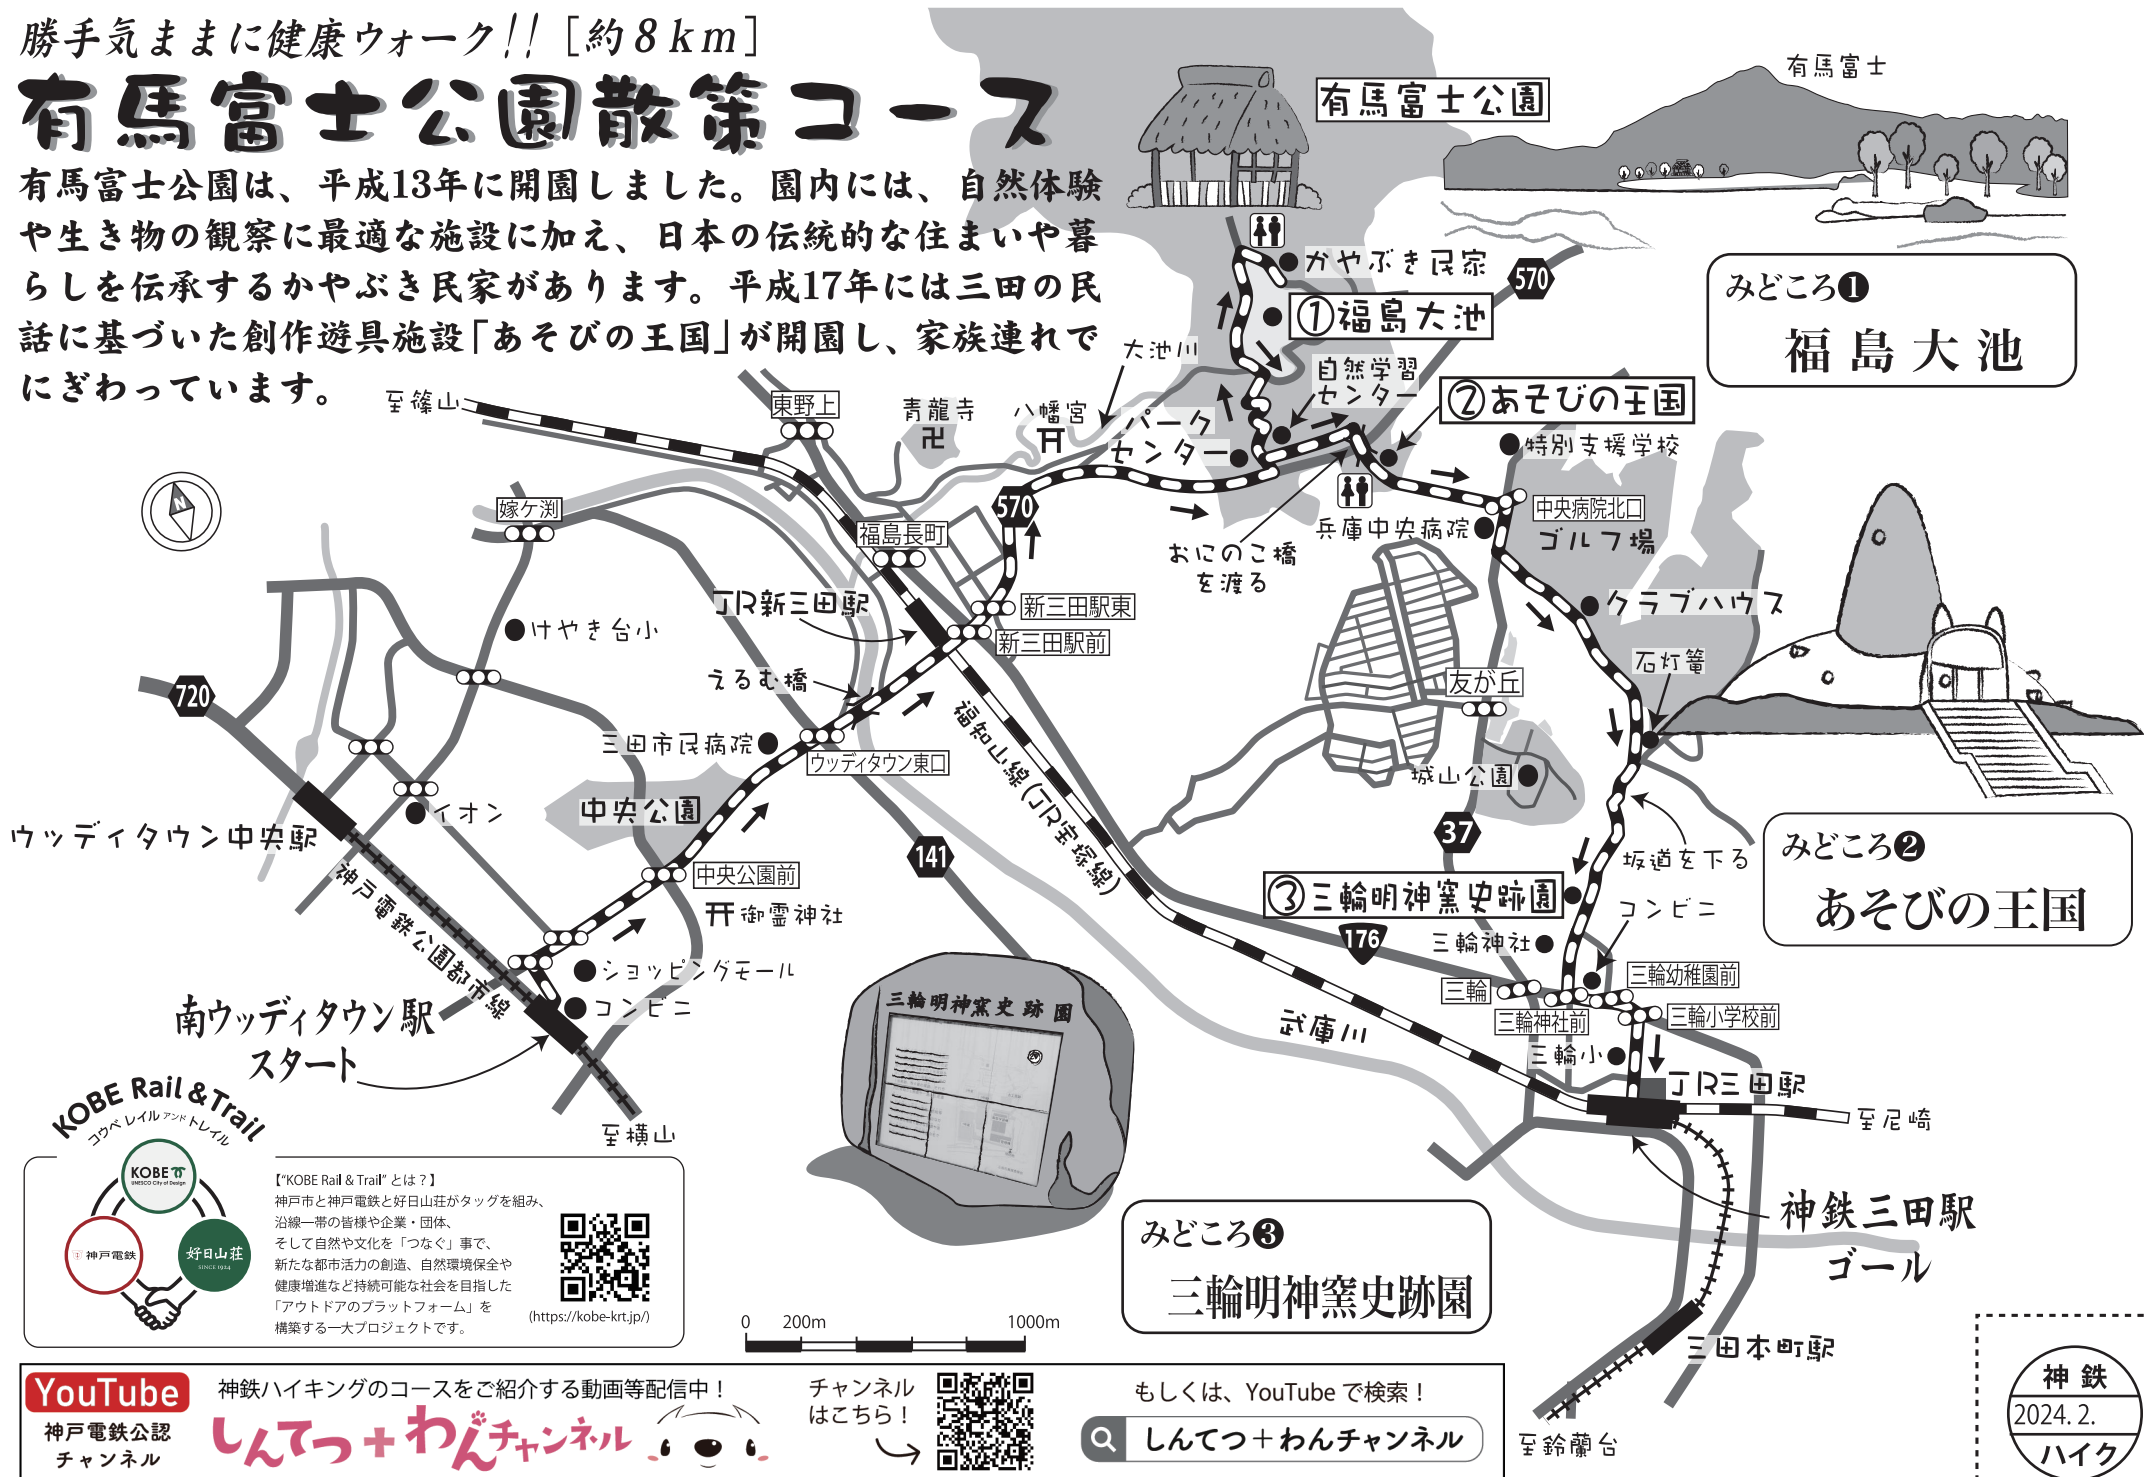

勝手気ままに健康ウォーク!! [約8km]

有馬富士公園散策コース

有馬富士公園は、平成13年に開園しました。園内には、自然体験や生き物の観察に最適な施設に加え、日本の伝統的な住まいや暮らしを伝承するかやぶき民家があります。平成17年には三田の民話に基づいた創作遊具施設「あそびの王国」が開園し、家族連れでにぎわっています。

みどころ①
福島大池

みどころ②
あそびの王国

みどころ③
三輪明神窯史跡園

KOBE Rail & Trail
コウベレイルアンドトレイル

【"KOBE Rail & Trail" とは?】
神戸市と神戸電鉄と好日山荘がタッグを組み、沿線一帯の皆様や企業・団体、そして自然や文化を「つなぐ」事で、新たな都市活力の創造、自然環境保全や健康増進など持続可能な社会を目指した「アウトドアのプラットフォーム」を構築する一大プロジェクトです。
[\(https://kobe-krt.jp/\)](https://kobe-krt.jp/)

0 200m 1000m

YouTube
神戸電鉄公認
チャンネル

神鉄ハイキングのコースをご紹介する動画等配信中!
しんてつ+わんチャンネル

チャンネル
はこちら!

もしくは、YouTube で検索!
しんてつ+わんチャンネル

神鉄
2024. 2.
ハイク