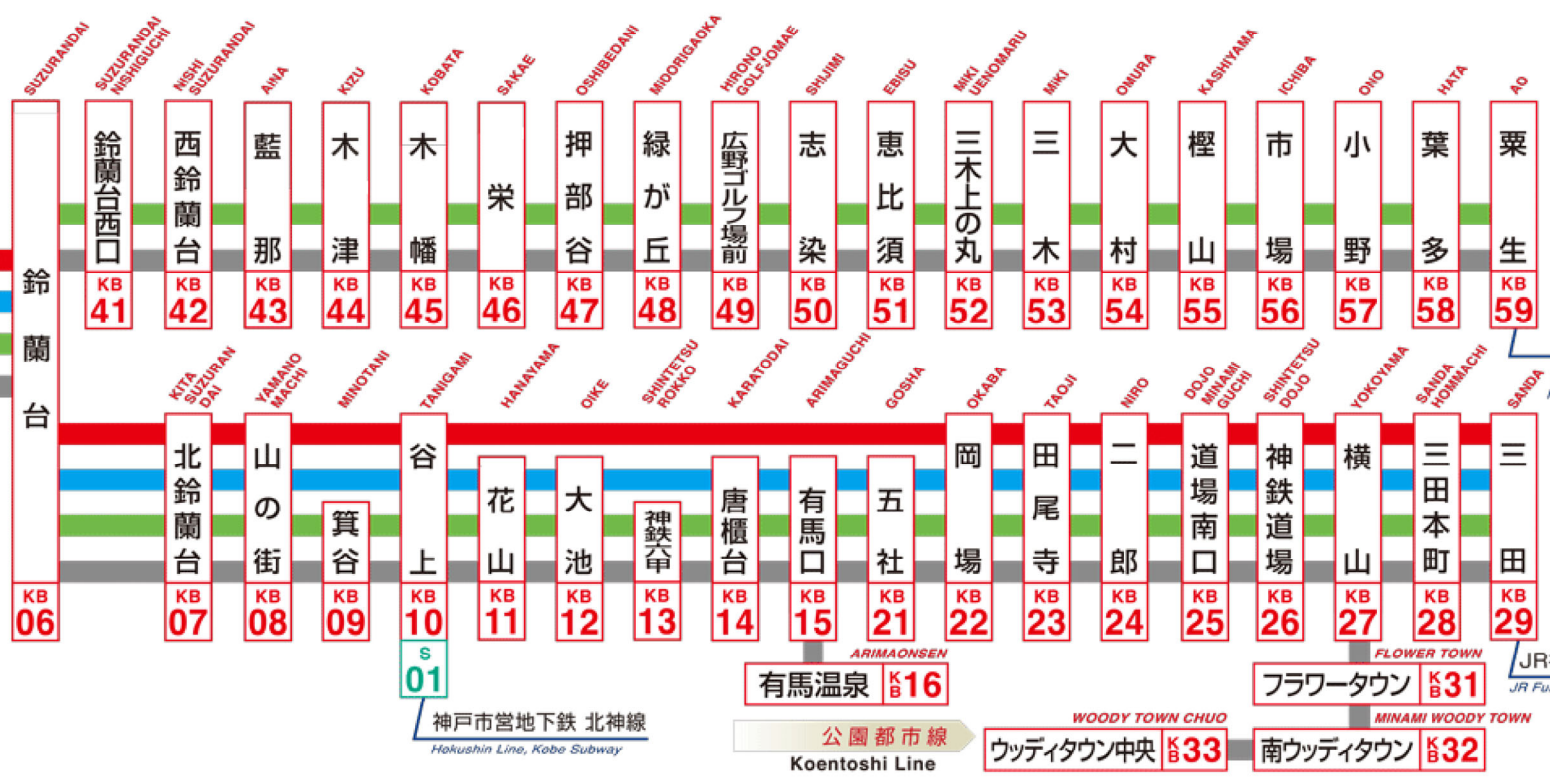

### 粟生線

Ao Line

JR 加古川線  
北条鉄道  
JR Kakogawa Line  
Hojo Line

JR 福知山線  
JR Fukuchiyama Line

### 有馬・三田線

Arima-Sanda Line

神戸市営地下鉄 北神線  
Hokushin Line, Kobe Subway