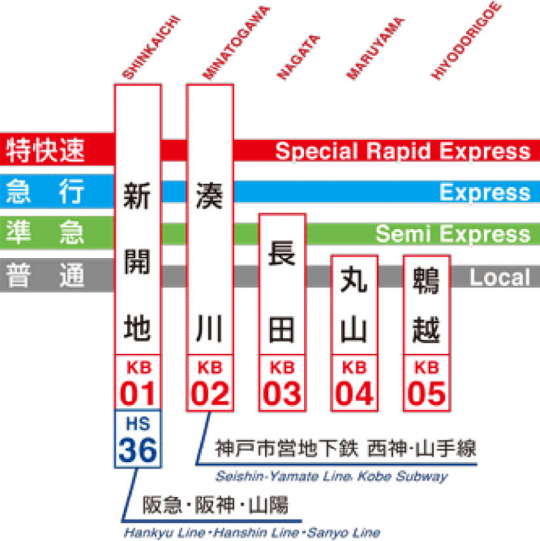

### 粟生線

Ao Line

JR 加古川線  
北条鉄道  
JR Kakogawa Line  
Hojo Line

JR 福知山線  
JR Fukuchiyama Line

### 有馬・三田線

Arima-Sanda Line

神戸市営地下鉄 北神線  
Hokushin Line, Kobe Subway